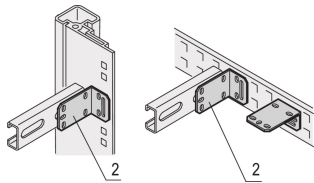

Eurorack C-Rail Soporte de montaje para cabeceras de gabinete o miembros de profundidad

NÚMERO DE CATÁLOGO

21120-145

Soportes de montaje para C-rail

CERTIFICACIONES

CARACTERÍSTICAS

Brakets de montaje para montar c.profiles

ATRIBUTOS DEL PRODUCTO

Material: Acero

Acabado: Zinc plateado

Cantidad del paquete: 4

Tipo de carril: C al ferrocarril

Familia de productos: Eurorack

Tipo de producto: Corchete

Compatible con: Gabinete