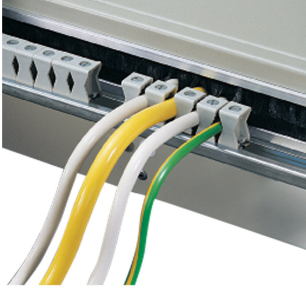

Abrazaderas para Cable Support Rail

NÚMERO DE CATÁLOGO

21190-753

Abrazaderas para carril de soporte de cable para una fácil gestión de cables.

CERTIFICACIONES

CARACTERÍSTICAS

Abrazaderas para carril de soporte de cable para una fácil gestión de cables

ATRIBUTOS DEL PRODUCTO

Tipo de producto: Pinza

Material: Poliestireno

Net Weight: 0.1kg

Cantidad del paquete: 14

ADVERTENCIA

Los productos nVent deben instalarse y usarse solo como se indica en las hojas de instrucciones y materiales de capacitación del producto nVent. Instruction sheets are available at www.nvent.com and from your nVent customer service representative. La instalación incorrecta, el mal uso, la aplicación incorrecta u otras fallas en el seguimiento completo de las instrucciones y advertencias de nVent pueden causar el mal funcionamiento del producto, daños a la propiedad, lesiones corporales graves y la muerte y/o anular la garantía.