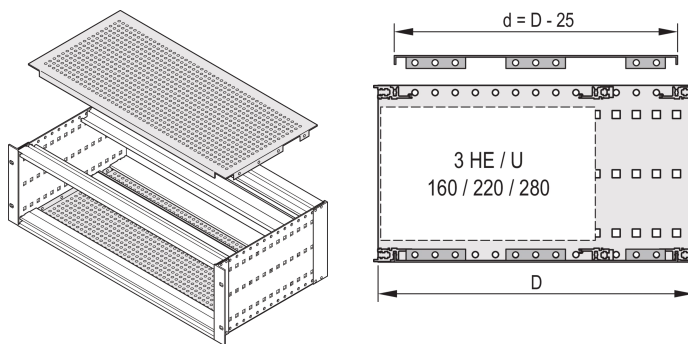

# Placa de cubierta EuropacPRO para atornillado a panel lateral, SNCF, 84 HP, 55 mm

## NÚMERO DE CATÁLOGO

**21500-038**

Una placa de cubierta se utiliza para blindaje electromagnético o como protección mecánica. La cubierta se puede atornillar en el panel lateral. Se puede utilizar para subpistas ferroviarias de acuerdo con SNCF.

## CARACTERÍSTICAS

Para el posicionamiento variable de rieles horizontales, por ejemplo, para PCB con formatos estándar

Grado de perforación 58 %

Adecuado para el uso con todos los rieles horizontales

## ATRIBUTOS DEL PRODUCTO

Ancho del rack: 84HP

Fondo: 55mm

Cantidad del paquete: 2

Acabado: Pasivado

Material: Aluminio

Familia de productos: EuropacPRO

Tipo de producto: Placa de tapa