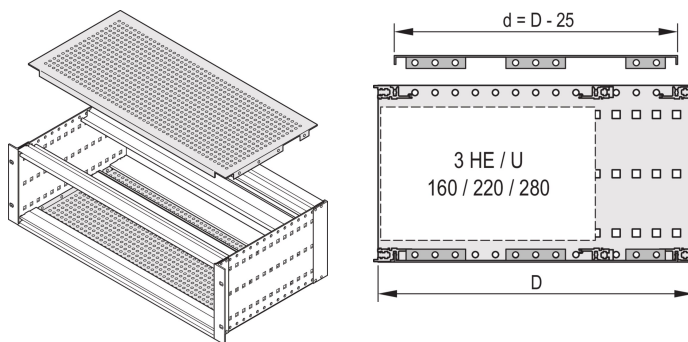

# Placa de cubierta EuropacPRO para atornillado a panel lateral, SNCF, 36 HP, 235 mm

## NÚMERO DE CATÁLOGO

**21500-122**

Una placa de cubierta se utiliza para blindaje electromagnético o como protección mecánica. La cubierta se puede atornillar en el panel lateral. Se puede utilizar para subpistas ferroviarias de acuerdo con SNCF.

## CARACTERÍSTICAS

Para el posicionamiento variable de rieles horizontales, por ejemplo, para PCB con formatos estándar

Grado de perforación 58 %

Adecuado para el uso con todos los rieles horizontales

## ATRIBUTOS DEL PRODUCTO

Ancho del rack: 36HP

Fondo: 235mm

Cantidad del paquete: 2

Acabado: Pasivado

Material: Aluminio

Familia de productos: EuropacPRO

Tipo de producto: Placa de tapa