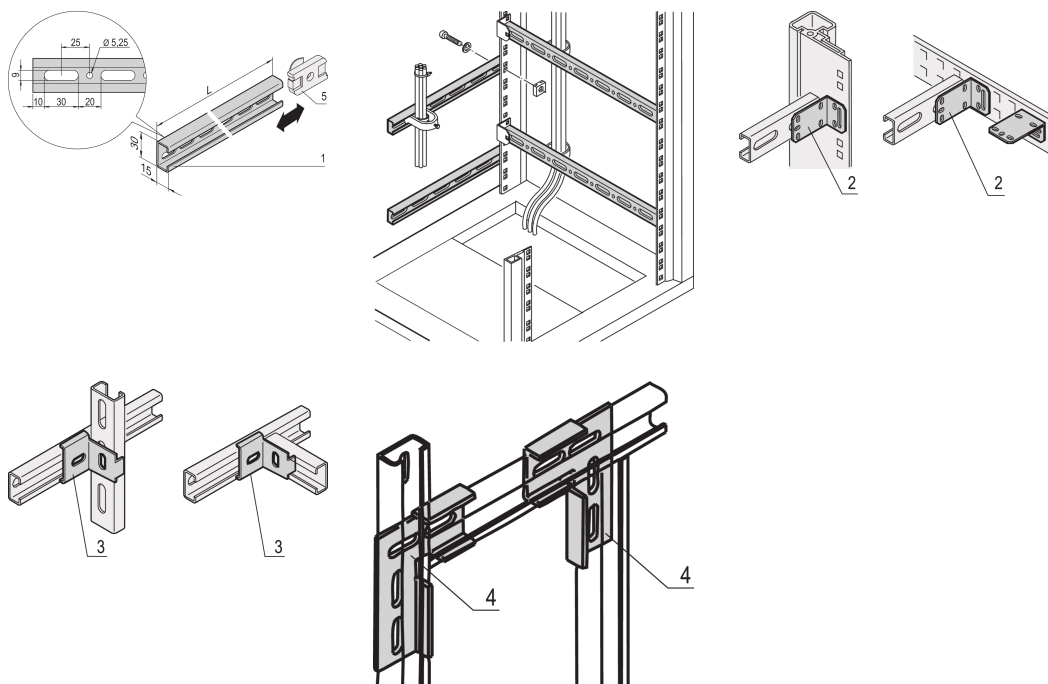

Labrack C-Rail para 19" estacionario 39 U

NÚMERO DE CATÁLOGO

22114-461

Para el montaje a los verticales en el lado derecho e izquierdo de la mano del plano de 19", especialmente adecuado para los ojos del cable.

CERTIFICACIONES

CARACTERÍSTICAS

Para el montaje a los verticales en el lado derecho e izquierdo de la mano del plano de 19", especialmente adecuado para los ojos del cable

ATRIBUTOS DEL PRODUCTO

Altura del rack: 39U

Cantidad del paquete: 2

Acabado: Zinc plateado

Longitud: 1650mm

Material: Acero

Familia de productos: Labrack

Tipo de producto: C-rail

Gross Weight: 2.45kg

DETALLES ADICIONALES DEL PRODUCTO