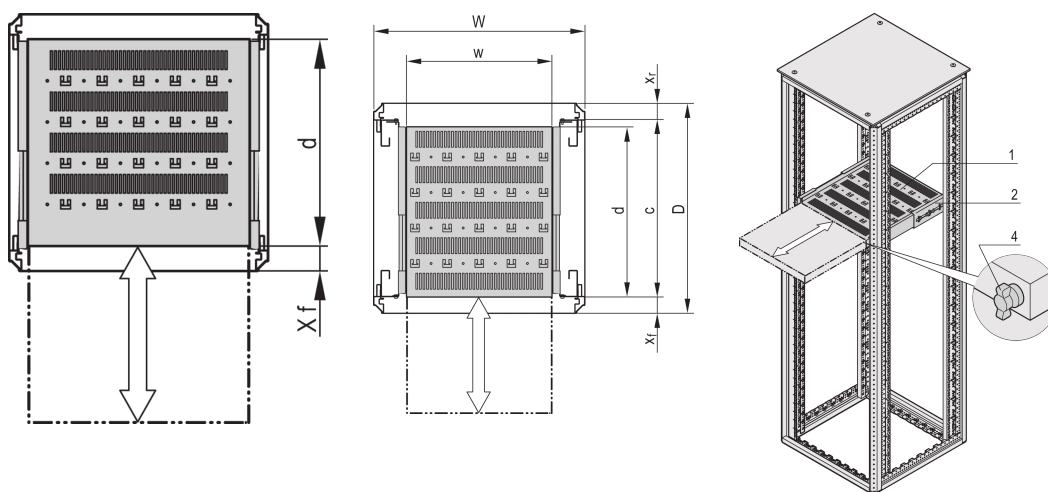

## NÚMERO DE CATÁLOGO

22130-353

Estante Varistar, Novastar y Eurorack 19", estacionario con capacidad de carga de 70 kg, perforado para facilitar el montaje.

## CARACTERÍSTICAS

Recortes perforados para el montaje de bridas de cable

Capacidad de carga estática 70 kg

Incluye diapositivas telescópicas

Bloqueo con bloqueo T-bar posible

St, 1,5 mm

Perforación de cabeza de martillo para montaje con bridas de cable

## ATRIBUTOS DEL PRODUCTO

Tipo: Estantería telescópica

Anchura: 400mm

Fondo: 482mm

Cantidad del paquete: 1

Color: Gris claro

Código de color: RAL 7035

Acabado: Polvo recubierto