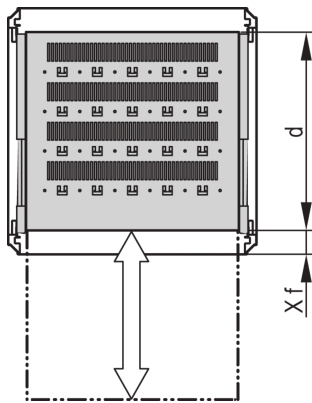

Estante universal telescópico para Varistar CP, 70 kg, RAL 7035, 800W 600D.

NÚMERO DE CATÁLOGO

22130-373

Estante Varistar, Novastar y Eurorack 19", estacionario con capacidad de carga de 70 kg, perforado para facilitar el montaje.

CERTIFICACIONES

CARACTERÍSTICAS

Recortes perforados para el montaje de bridas de cable

Capacidad de carga estática 70 kg

Incluye diapositivas telescópicas

Bloqueo con bloqueo T-bar posible

St, 1,5 mm

Perforación de cabeza de martillo para montaje con bridas de cable

ATRIBUTOS DEL PRODUCTO

Tipo: Estantería telescópica

Anchura: 600mm

Fondo: 477mm

Cantidad del paquete: 1

Color: Gris claro

Código de color: RAL 7035

Acabado: Polvo recubierto

Material: Acero

Familia de productos: Varistar CP; Novastar

Tipo de producto: Plataforma

Gross Weight: 8.68kg

DETALLES ADICIONALES DEL PRODUCTO

Soporte de montaje para el montaje de la diapositiva telescópica en el marco por favor ordene por separado.