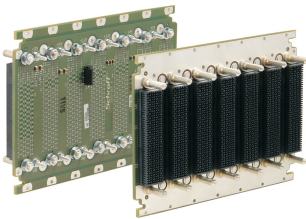

Placa trasera VPX, 6 U, 10 ranuras, BKP6-CEN10-11.2.4-4 RTM

NÚMERO DE CATÁLOGO

23001-816

El backplane nVent SCHROFF VPX tiene una excelente integridad de señal para las tasas de transferencia de datos más altas.

CERTIFICACIONES

CARACTERÍSTICAS

De conformidad con: VITA 46,0 VPX estándar básico; VITA 46,3 Serial RapidIO en VPX; VITA 46,4 PCI Express en el conector de tela VPX; VITA 46,7 Ethernet en el conector de tela VPX; VITA 46,11 System Management para VPX

Interruptor DIP para ajustes de ranura del sistema

Conexiones JTAG

Conectores auxiliares bloqueables y conectores de sentido

Pernos de alimentación M4 para fuente de alimentación, máx. 22 A por ranura para cada voltaje

ATRIBUTOS DEL PRODUCTO

Tipo de producto: Plano trasero

Número de ranuras: 10

Altura del rack: 6U

Tipo de panel posterior: VPX, VITA 65

Ancho de ranura: 5HP

Tipo de conector: MULTIGIG

Tipo de conector de alimentación: Powerstuds M4