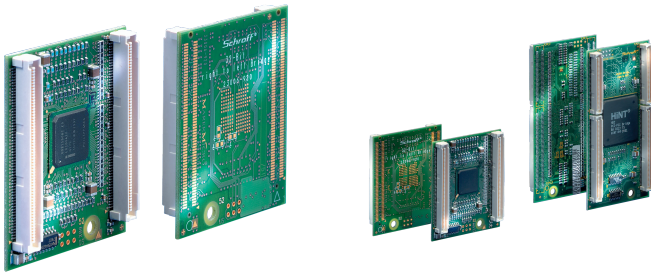

# Puente CPCI, 32 bits, 33 MHz

## NÚMERO DE CATÁLOGO

**23006-920**

Muy compacto y de forma de puente baja, sin interferencia con los tableros de transición traseros

## CARACTERÍSTICAS

Puente está diseñado para backplanes primarios con ranura de sistema derecha; puente para ranura de sistema izquierda disponible bajo petición

33 MHz capaz

Puente montado en la parte trasera del backplane, por lo tanto, no hay pérdida de ranuras

## ATRIBUTOS DEL PRODUCTO

Tipo de producto: Plano trasero

Tipo de panel posterior: Puente CompactPCI, 32 bits, 33 MHz

Ranura del sistema: Correcto

Net Weight: 0.028kg

Cantidad del paquete: 1