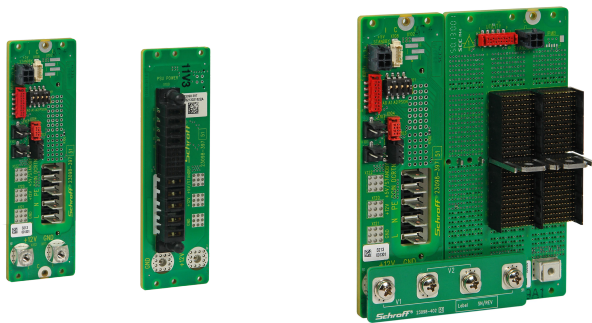

Placa base de potencia serie CPCI, 3 U, 8 HP, 1 ranura

NÚMERO DE CATÁLOGO

23098-397

Power Backplane para aplicaciones serie CompactPCI. Se pueden conectar hasta 4 backplanes Power para aumentar la potencia o para la redundancia.

CERTIFICACIONES

CARACTERÍSTICAS

Backplane de alimentación para PSU enchufables con FCI Power Blade

3 U, 8 HP, 1 CONECTOR PSU

Entradas separadas para AC y DC con Fastons

Conector para 12 V, 5 V en espera, señales de utilidad, uso compartido de corriente, botón de encendido, consola serie a un UPS y E/S digital en la parte trasera

Opcionalmente, el enchufe SMBus PICMG 2,9 y los powerbugs adicionales para 12 V y 5 V en espera pueden ser instalados

La dirección geográfica se puede establecer mediante un interruptor DIP

ATRIBUTOS DEL PRODUCTO

Tipo de producto: Plano trasero

Número de ranuras: 1

Altura del rack: 3U

Tipo de panel posterior: Serie CompactPCI

Ancho de ranura: 8HP

Tipo de conector: 01

Tipo de conector de alimentación: PwrBlade

Tipo de conector de servicios: MicroMatch, 10 pines