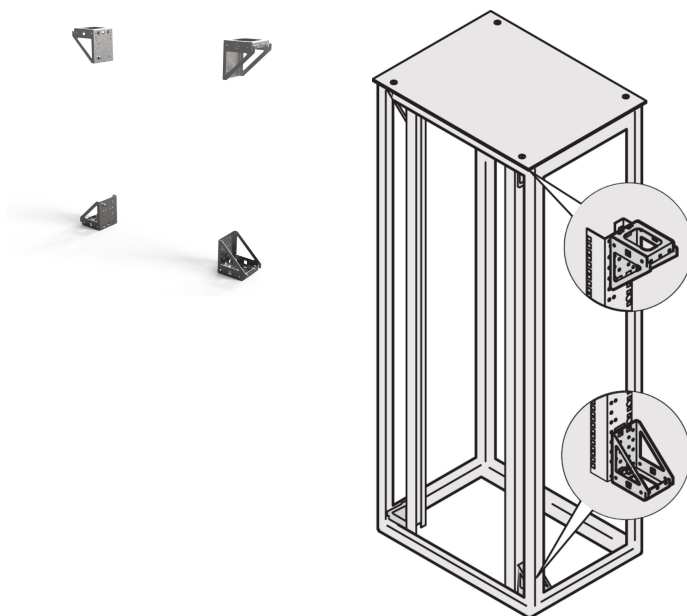

# Soporte de adaptador Varistar para un ancho reducido

## NÚMERO DE CATÁLOGO

**23130-091**

Soporte adaptador Varistar para ancho reducido para el montaje de 2 soportes de panel/deslizamiento. Viene en combinación con el ensamblaje de miembros de profundidad, empotrados de 19" paneles / soportes deslizantes acortados.

## CARACTERÍSTICAS

Para el montaje de 2 soportes de panel/deslizamiento

Para gabinetes de 800 mm de ancho para implementar 19" de montaje

En combinación con el ensamblaje de miembros de profundidad, empotrados de 19" paneles/soportes deslizantes acortados