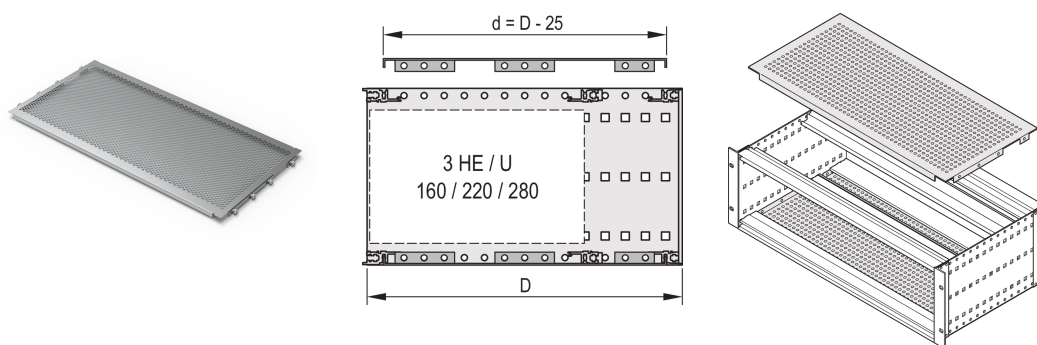

Placa de cubierta EuropacPRO para atornillado a panel lateral, 84 HP, 175 mm

NÚMERO DE CATÁLOGO

24560-078

Una placa de cubierta se utiliza para blindaje electromagnético o como protección mecánica. La cubierta se puede atornillar en el panel lateral.

CERTIFICACIONES

CARACTERÍSTICAS

Para el posicionamiento variable de rieles horizontales, por ejemplo, para PCB con formatos estándar

Grado de perforación 58%

Adecuado para el uso con todos los rieles horizontales

ATRIBUTOS DEL PRODUCTO

Ancho del rack: 84HP

Fondo: 175mm

Cantidad del paquete: 2

Acabado: Pasivado

Material: Aluminio

Familia de productos: EuropacPRO

Tipo de producto: Placa de tapa