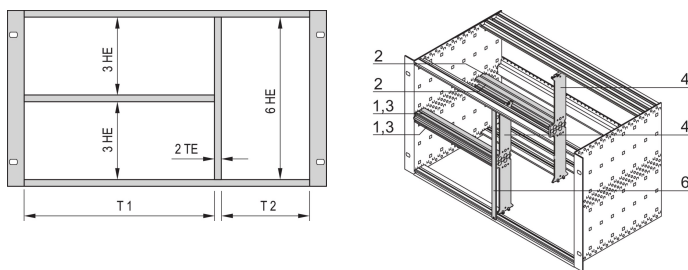

Kit de montaje combinado para chasis, 20:62 HP

NÚMERO DE CATÁLOGO

24562-420

El montaje combinado permite la opción de dividir un subrack o caja de 6 U alto en secciones de 2 x 3 U y 6 U. Diferentes versiones están disponibles.

CERTIFICACIONES

CARACTERÍSTICAS

Diseñado para aceptar Euroboards (100 mm de alto) y Euroboards dobles (233,35 mm de alto)

Subdivisión de la zona de concentración de 6 U en: 2 x 3 U, 1 x 6 U

ATRIBUTOS DEL PRODUCTO

Cantidad del paquete: 1

Ancho del rack 1: 20HP

Ancho del rack 2: 62HP

Material: Aluminio; Aleación de zinc

Familia de productos: EuropacPRO

Tipo de producto: Kit de montaje

Altura del rack: 6U

Tipo: Combinados

Compatible con: Subpistas

Net Weight: 0.45kg

DETALLES ADICIONALES DEL PRODUCTO

Por favor ordene por separado: Panel frontal 6 U, 2 HP para cubrir el puntal.

No se pueden utilizar los siguientes guías: Tipo "accesorio", tipo "accesorio reforzado" y tipo "para PCB 4,4".