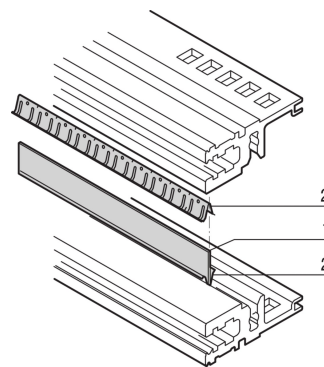

# Kit de blindaje EMC, entre carriles horizontales, acero inoxidable, 42 HP

## NÚMERO DE CATÁLOGO

**24562-542**

La tira de contacto hace contacto between rieles horizontales. Si dos rieles horizontales están montados uno encima del otro, los sellos más una tira de metal permiten el blindaje EMC.

## CARACTERÍSTICAS

Si dos rieles horizontales están montados uno encima del otro, los sellos más una tira de metal permiten el blindaje EMC

## ATRIBUTOS DEL PRODUCTO

Ancho del rack: 42HP

Cantidad del paquete: 1

Longitud: 218mm

Material: Acero inoxidable; Aluminio

Familia de productos: EuropacPRO

Tipo de producto: Kit de blindaje

Compatible con: Subpistas