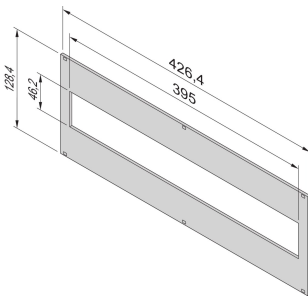

## NÚMERO DE CATÁLOGO

**24563-096**

Panel frontal con recorte según DIN 43880 (para módulos de distribución de energía).

## CARACTERÍSTICAS

Panel frontal con recorte según DIN 43880 (para módulos de distribución de energía)

Altura 3 U, ancho 84 HP