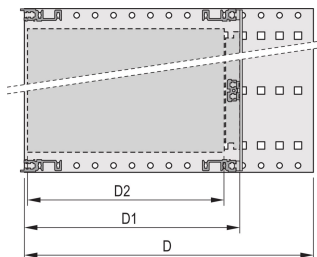

EuropacPRO Kit Subrack de 19" para Backplane, Pesado, Blindaje Retrofit, 3 U, 295 mm

NÚMERO DE CATÁLOGO

24563-163

Riel horizontal trasero para montaje en plano trasero con tira de aislamiento

CERTIFICACIONES

CARACTERÍSTICAS

Tipo de riel horizontal "Heavy"

Resistencia a golpes y vibraciones hasta 5 g

IP 20, de acuerdo con IEC 60529

Golpes y vibraciones probados según las normas alemanas "Bahn" BN 411002, BN 411003

Dimensiones internas y externas de acuerdo con: IEC 60297-3-100, -101, IEEE 1101,1