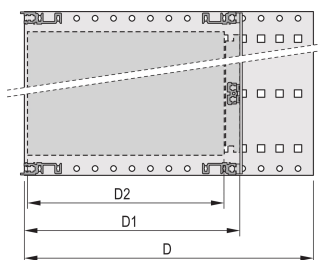

EuropacPRO Kit Subrack de 19" para Backplane, Pesado, Blindaje Retrofit, 3 U, 355 mm

NÚMERO DE CATÁLOGO

24563-164

Riel horizontal trasero para montaje en plano trasero con tira de aislamiento

CERTIFICACIONES

CARACTERÍSTICAS

Tipo de riel horizontal "Heavy"

Resistencia a golpes y vibraciones hasta 5 g

IP 20, de acuerdo con IEC 60529

Golpes y vibraciones probados según las normas alemanas "Bahn" BN 411002, BN 411003

Dimensiones internas y externas de acuerdo con: IEC 60297-3-100, -101, IEEE 1101,1