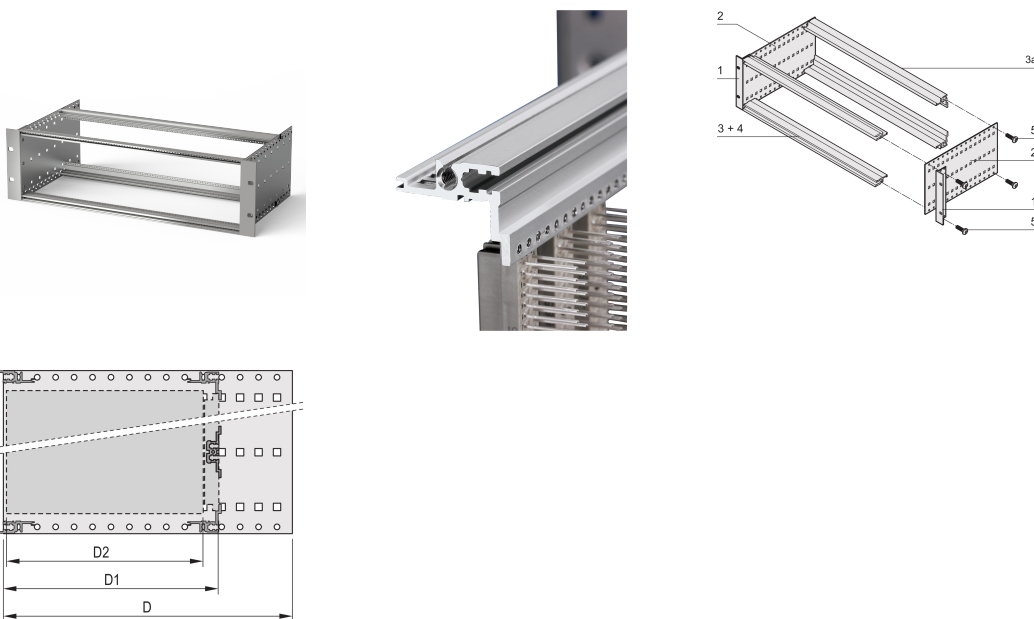

Kit de Subrack EuropacPRO 19" para conector DIN, Retrofit Blindaje, 3 U, 175 mm

NÚMERO DE CATÁLOGO

24563-191

Subrack no blindado para montaje de conector DIN EN 60603-2 (DIN 41612).

CERTIFICACIONES

CARACTERÍSTICAS

Subrack con panel lateral tipo F ("flexible"), soporte delantero de 19" incluido, soporte ajustable en profundidad de 19" se vende por separado (no incluido en los artículos entregados)

Construcción de aluminio

IP 20, de acuerdo con IEC 60529

Dimensiones internas y externas de acuerdo con: IEC 60297-3-100, -101, IEEE 1101,1

Rieles horizontales traseros para montaje de conector (IEC 60603-2 / DIN 41612)