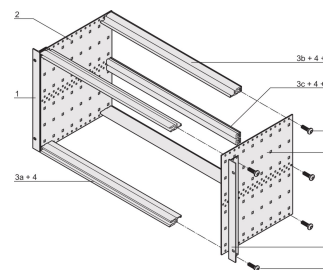

Kit de Subrack EuropacPRO 19" para Backplane, Blindaje Retrofit, 6 U, 235 mm

NÚMERO DE CATÁLOGO

24563-432

Subrack no blindado para montaje en placa trasera.

CERTIFICACIONES

CARACTERÍSTICAS

Subrack con panel lateral tipo F ("flexible"), soporte delantero de 19" incluido, soporte ajustable en profundidad de 19" se vende por separado (no incluido en los artículos entregados)

Riel horizontal trasero para montaje en plano trasero con tira de aislamiento

Construcción de aluminio

IP 20, de acuerdo con IEC 60529

Modificaciones como recortes, diferentes acabados o dimensiones disponibles

Se suministra como paquete plano que ahorra espacio

Tipo de riel horizontal "light"

Dimensiones internas y externas de acuerdo con: IEC 60297-3-100, -101, IEEE 1101,1

ATRIBUTOS DEL PRODUCTO

Altura del rack: 6U

Fondo: 235mm

Cantidad del paquete: 1

Para montaje: Plano trasero

Profundidad de la placa: 160mm; 220mm

Tipo de junta: Acero inoxidable EMC (retrofittable)

Mango incluido: No

Montaje: Rack

De conformidad con: IEC 60297-3-103