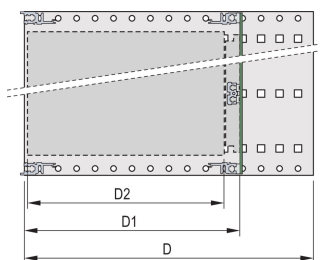

Kit de Subrack EuropacPRO 19" para Backplane, Blindaje Retrofit, 6 U, 235 mm

NÚMERO DE CATÁLOGO

24563-432

Subrack no blindado para montaje en placa trasera.

CERTIFICACIONES

CARACTERÍSTICAS

Subrack con panel lateral tipo F ("flexible"), soporte delantero de 19" incluido, soporte ajustable en profundidad de 19" se vende por separado (no incluido en los artículos entregados)

Riel horizontal trasero para montaje en plano trasero con tira de aislamiento

Construcción de aluminio

IP 20, de acuerdo con IEC 60529

Modificaciones como recortes, diferentes acabados o dimensiones disponibles

Se suministra como paquete plano que ahorra espacio

Tipo de riel horizontal "light"

Dimensiones internas y externas de acuerdo con: IEC 60297-3-100, -101, IEEE 1101,1

ATRIBUTOS DEL PRODUCTO

Altura del rack: 6U

Fondo: 235mm

Cantidad del paquete: 1

Para montaje: Plano trasero

Profundidad de la placa: 160mm; 220mm

Tipo de junta: Acero inoxidable EMC (retrofittable)

Mango incluido: No

Montaje: Rack

De conformidad con: IEC 60297-3-103