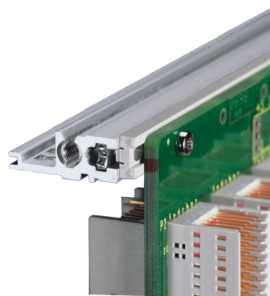

EuropacPRO Kit Subrack de 19" para Backplane, Pesado, Blindaje Retrofit, 6 U, 355 mm

NÚMERO DE CATÁLOGO

24563-464

Riel horizontal trasero para montaje en plano trasero con tira de aislamiento

CERTIFICACIONES

CARACTERÍSTICAS

Tipo de riel horizontal "Heavy"

Resistencia a golpes y vibraciones hasta 5 g

IP 20, de acuerdo con IEC 60529

Golpes y vibraciones probados según las normas alemanas "Bahn" BN 411002, BN 411003

Dimensiones internas y externas de acuerdo con: IEC 60297-3-100, -101, IEEE 1101,1

Carga instalada hasta 15 kg

Versión sin manijas frontales

Se suministra como paquete plano que ahorra espacio

ATRIBUTOS DEL PRODUCTO

Altura del rack: 6U

Fondo: 355mm

Cantidad del paquete: 1

Para montaje: Plano trasero

Profundidad de la placa: 160mm; 220mm; 280mm; 340mm

Tipo de junta: Textil EMC

Tolerancia a impactos y vibraciones: 5g (force)