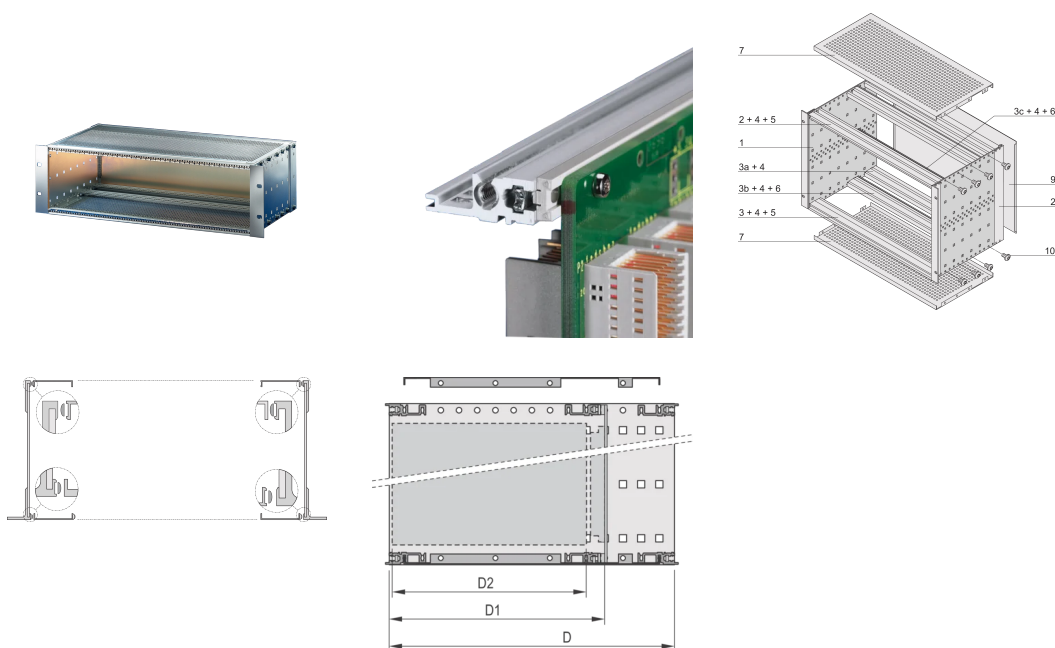

# Kit de Subrack EuropacPRO 19" para Backplane, Pesado, Blindado, 6 U, 235 mm

## NÚMERO DE CATÁLOGO

24563-472

EMC subrack blindado para montaje en placa trasera, versión pesada con paneles laterales soldados TOX.

## CARACTERÍSTICAS

Subrack con panel lateral tipo H ("pesado"), 19" soporte está firmemente fijado al panel lateral (tox-frío soldado)

Modificaciones como recortes, diferentes acabados o dimensiones disponibles

## ATRIBUTOS DEL PRODUCTO

---

Altura del rack: 6U

Fondo (D): 235mm

Cantidad del paquete: 1

Para montaje: Plano trasero

Profundidad de la placa: 160mm; 220mm

Tipo de junta: Textil EMC