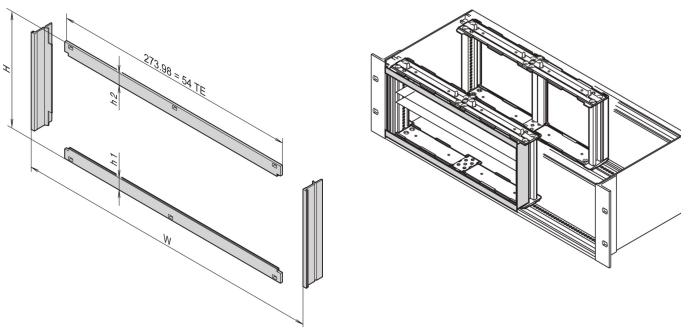

Marco delantero para EMC blindaje para tableros horizontales de montaje, 3 U, 20 HP

NÚMERO DE CATÁLOGO

24564-109

La instalación del marco frontal proporciona el contacto entre los subracks y los ensamblajes. Se debe utilizar si un cliente ha seleccionado un Kit de montaje de placa horizontal.

CERTIFICACIONES

CARACTERÍSTICAS

La instalación del marco frontal proporciona el contacto entre los subracks y los ensamblajes

ATRIBUTOS DEL PRODUCTO

Altura del rack: 3U

Ancho del rack: 20HP

Cantidad del paquete: 1

Acabado: Anodizado; Pasivado

Material: Aluminio

Familia de productos: EuropacPRO

Tipo de producto: Panel lateral

Compatible con: Subpistas

Net Weight: 0.1kg

DETALLES ADICIONALES DEL PRODUCTO

H=128,40 mm, h1=h2= 13,23 mm.