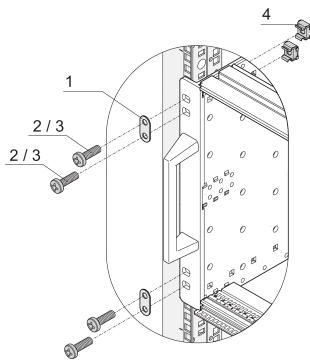

EuropacPRO 19" Kit de materiales de fijación dual

NÚMERO DE CATÁLOGO

24566-109

Para la fijación de una subpista con agujeros de fijación dobles a soportes de montaje de 19" (por ejemplo, subpistas robustas y ferroviarias).

CERTIFICACIONES

CARACTERÍSTICAS

Para la fijación de una subpista con agujeros de fijación dobles a soportes de montaje de 19" (por ejemplo, subpistas robustas y ferroviarias)

ATRIBUTOS DEL PRODUCTO

Tipo de producto: Kit de hardware