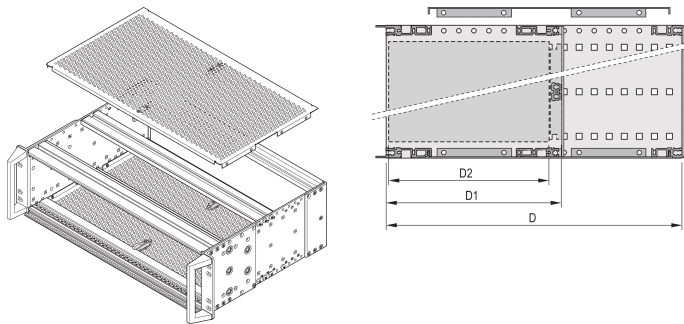

Placa de cubierta EuropacPRO para atornillado a panel lateral resistente, 84 HP, 295 mm, profundidad de placa 180 mm

NÚMERO DE CATÁLOGO

24568-016

Una placa de cubierta se utiliza para blindaje electromagnético o como protección mecánica.

CERTIFICACIONES

CARACTERÍSTICAS

Grado de perforación 58%

ATRIBUTOS DEL PRODUCTO

Fondo: 295mm

Cantidad del paquete: 2

Acabado: Pasivado

Material: Aluminio

Familia de productos: EuropacPRO

Tipo de producto: Placa de tapa

Ancho del rack: 84HP

Tipo: Perforado

Compatible con: Subpistas

Gross Weight: 0.466kg

Unidad de paquete: Par

Par de apriete: 2.1N·m

DETALLES ADICIONALES DEL PRODUCTO

Un mecanismo de bloqueo de la cubierta superior está disponible opcionalmente que también fija la cubierta superior en el carril guía delantero y trasero.

Se requieren 4 tiras de contacto EMC de acero inoxidable por subrack para blindaje, por favor ordene por separado.