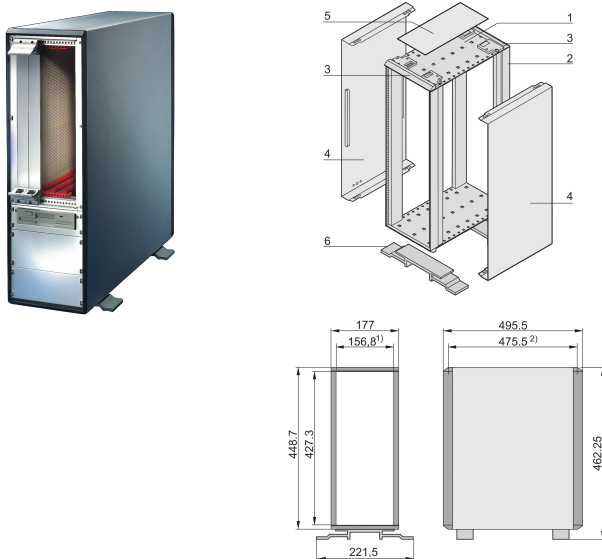

RatiopacPRO Caja Torre de 19", Blindaje Retrofitable, Ajuste Frontal, 4 U, 84 HP, 495 mm

NÚMERO DE CATÁLOGO

24571-395

La funda de torre nVent SCHROFF RatiopacPRO proporciona protección electrónica para conjuntos de 19". Este estuche flexible y robusto es fácil de convertir de escritorio a un estuche de montaje en rack de 19" e incluye cuatro opciones de estilo diferentes. Esta versión de la caja proporciona un diseño elegante y pies para aplicaciones de escritorio.

CERTIFICACIONES

CARACTERÍSTICAS

Caso basado en RatiopacPRO con pies de caso

Espacio de montaje 4 U, 84 HP, profundidad 475 mm

Blindaje EMC retroadaptable

Diseño simétrico, lado delantero y trasero idéntico

Cumple con DIN EN 62368-1

ATRIBUTOS DEL PRODUCTO

Tipo de producto: Caso

Familia de productos: RatiopacPRO

Tipo: Torre

Altura del rack: 4U

Altura: 177mm

Altura útil: 156.8mm

Ancho del rack: 84HP

Anchura: 448.9mm

Anchura útil: 432mm

Fondo: 495.5mm

Apantallamiento EMC: No (Retrofitable)

Carga estática: 25kg

Grado de protección: IP20

Construcción del bastidor delantero: Ajuste lateral; Rieles horizontales