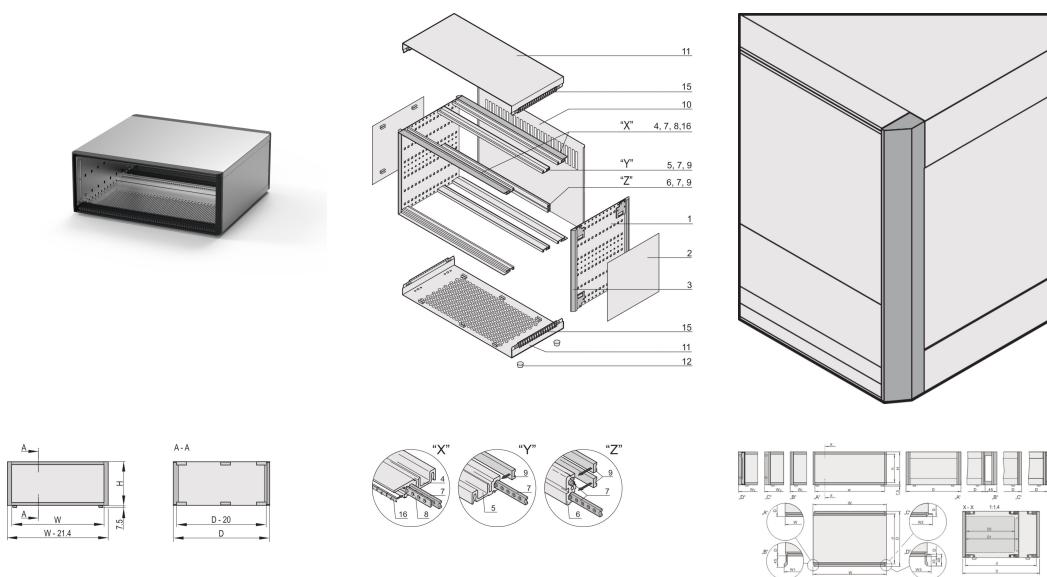

# RatiopacPRO, Estuche Completo, Escritorio, Blindado, Ajuste Frontal, 3 U, 42 HP, 315 mm

## NÚMERO DE CATÁLOGO

**24572-052**

La funda nVent SCHROFF RatiopacPRO con blindaje EMC, proporciona protección electrónica para conjuntos electrónicos individuales y de 19". Este estuche flexible y robusto es fácil de convertir de escritorio a un estuche de montaje en rack de 19" e incluye cuatro opciones de estilo diferentes. Esta versión de la caja proporciona un diseño elegante para aplicaciones de escritorio.

## CARACTERÍSTICAS

Carcasa de sobremesa con componentes preconfigurados, de acuerdo con IEC 60297-3-101; preparada para componentes de 19", por ejemplo, unidades plug-in y euroboards

Protegido

Versión con tiras de cubierta

## ATRIBUTOS DEL PRODUCTO

---

Altura del rack: 3U

Ancho del rack: 42HP

Fondo: 315.5mm

Cantidad del paquete: 1

Altura útil: 112.3mm

Anchura útil: 219mm