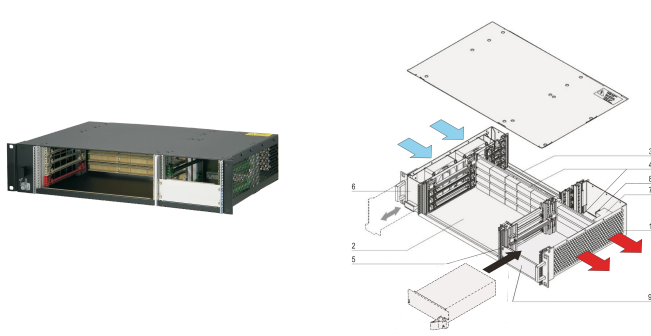

Sistema CPCI para PSU Enchufable, Horizontal, 2 U, 4 Ranuras

NÚMERO DE CATÁLOGO

24579-082

Sistema CompactPCI de 2 U con jaula de tarjeta horizontal para cuatro placas de 6 U, cuatro placas RTM y una fuente de alimentación conectable CompactPCI de 3 U. Opción para montar una segunda fuente de alimentación enchufable.

CERTIFICACIONES

CARACTERÍSTICAS

De acuerdo con IEC 60297-3-101, -102, -103; IEEE 1101.1, 1101.10/11; plano trasero de acuerdo con PICMG 2,0 rev. 3,0

Sistema con jaula de tarjeta horizontal. Formato de la placa frontal: 6 U, 160 mm de profundidad; E/S trasera: 6 U, 80 mm de profundidad

Preparado para el montaje de una fuente de alimentación CompactPCI de 19" (3 U, 8 HP)

ATRIBUTOS DEL PRODUCTO

Tipo de producto: Sistema

Número de ranuras: 4

Tipo: 19" montaje en rack

Tipo de panel posterior: 6 U CompactPCI

Transferencia de datos: 64-bit PCI Bus

Potencia por ranura: 40W

Tensión de entrada de CA: 100 – 240V

Dirección del flujo de aire: De izquierda a derecha

Altura del rack: 2U

Tipo de fuente de alimentación: (1) PSU enchufable