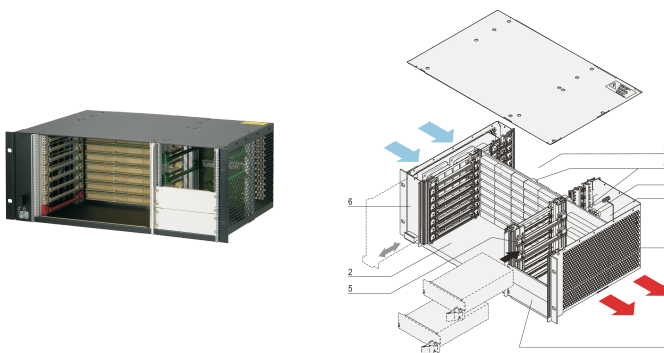

# Sistema CPCI, para PSU Enchufable, Horizontal, 4 U, 8 Ranuras

## NÚMERO DE CATÁLOGO

**24579-106**

Sistema CompactPCI de 4 U con jaula de tarjeta horizontal para ocho placas de 6 U, eight placas RTM y dos fuentes de alimentación conectables CompactPCI de 3 U. Opción de montar hasta cuatro fuentes de alimentación enchufables.

## CARACTERÍSTICAS

De acuerdo con IEC 60297-3-101, -102, -103; IEEE 1101.1, 1101.10/11; plano trasero de acuerdo con PICMG 2,0 rev. 3,0

Sistema con jaula de tarjeta horizontal. Formato de la placa frontal: 6 U, 160 mm de profundidad; E/S trasera: 6 U, 80 mm de profundidad

## ATRIBUTOS DEL PRODUCTO

Tipo de producto: Sistema

Número de ranuras: 8

Tipo: 19" montaje en rack

Tipo de panel posterior: 6 U CompactPCI

Transferencia de datos: 64-bit PCI Bus

Potencia por ranura: 40W

Tensión de entrada de CA: 100 – 240V