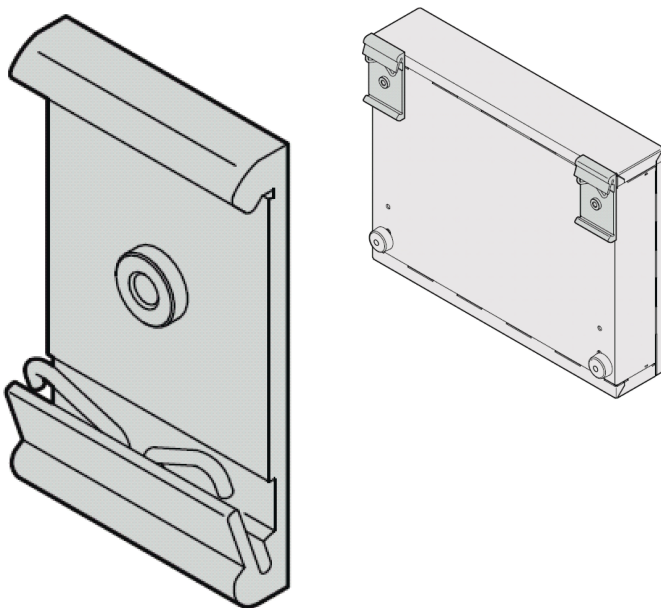

Adaptador de carril DIN Interscale, versión corta

NÚMERO DE CATÁLOGO

24820-002

El adaptador permite al usuario sujetar una caja pequeña o una fuente de alimentación en un carril de soporte DIN.

CERTIFICACIONES

CARACTERÍSTICAS

El adaptador permite que un producto pequeño se sujete a un riel DIN

ATRIBUTOS DEL PRODUCTO

Tipo de producto: Clip

Tipo: Clip

Compatible con: Paneles frontales

Material: Aluminio

Cantidad del paquete: 1