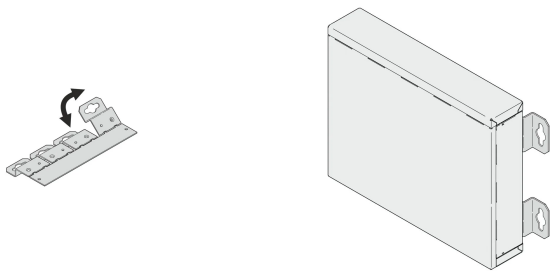

Soporte de montaje para pared o escritorio

NÚMERO DE CATÁLOGO

24820-005

El soporte permite montar un estuche Interscale en una pared o permite una distancia entre la superficie de montaje y la pared trasera.

CERTIFICACIONES

CARACTERÍSTICAS

Capaz de montar / desmontar el caso mientras está montado

Proporciona 14 mm de espacio libre de la superficie de montaje para la gestión de cables

Soporte para pared o montaje empotrado

ATRIBUTOS DEL PRODUCTO

Tipo de producto: Corchete

Familia de productos: Interscala

Material: Acero

Acabado: Aluminio-Zinc plateado

Cantidad del paquete: 4

Net Weight: 0.168kg

DETALLES ADICIONALES DEL PRODUCTO