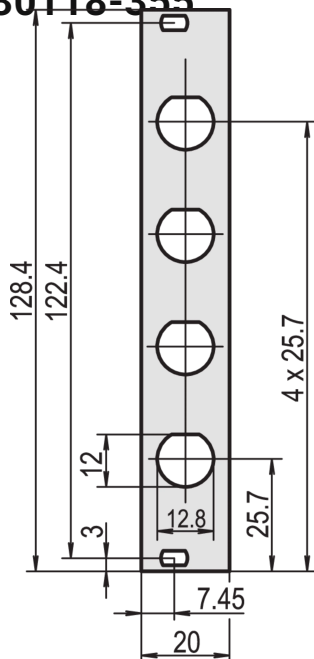

Panel frontal, sin blindaje, recorte para conectores coaxiales, 2,5 mm, Al, anodizado frontal, conductor trasero

NÚMERO DE CATÁLOGO

30118-355

Aluminio, 2,5 mm, anodizado frontal, conductor, versión sin blindaje.

CERTIFICACIONES

CARACTERÍSTICAS

Al, 2,5 mm, anodizado frontal, conductor

3 U, 4 HP