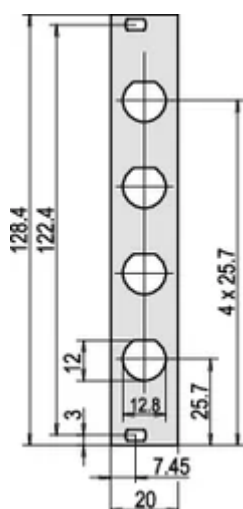

ATRIBUTOS DEL PRODUCTO

Tipo de producto: Panel frontal

Tipo: Panel frontal sin mango

Tipo de accesorio: Panel frontal

Montaje: Atornillado delantero

Apantallamiento EMC: No

Material: Aluminio

Acabado frontal: Anodizado

Acabado trasero: Conductivo

Bordes tratados: No

Altura del rack: 3U

Altura (H): 128.4mm

Ancho del rack: 4HP

Anchura (W): 19.98mm

Fondo (D): 2.5mm

De conformidad con: IEC 60297-3-101; IEEE 1101.1/10

Cantidad del paquete: 1

Acabado: Anodizado; Pasivado

Net Weight: 0.013kg

DETALLES ADICIONALES DEL PRODUCTO

Por favor, ordene el material de fijación (mangas, tornillos de cuello) por separado.

DIAGRAMAS