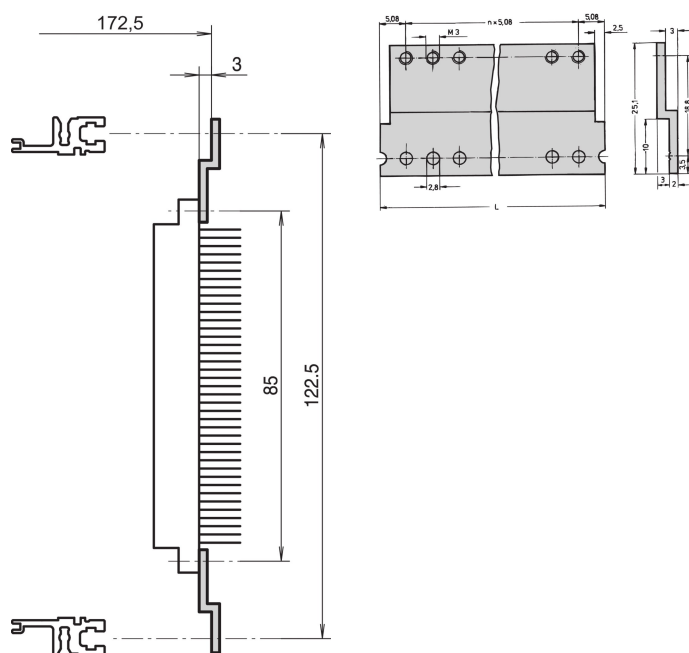

Carril Z para conector, DIN 41617, 31 pines, 40 HP

NÚMERO DE CATÁLOGO

30819-763

Carril Z para conector según DIN 41617, 31 pines.

CERTIFICACIONES

CARACTERÍSTICAS

En conjunto con los rieles horizontales traseros Tipo ST

Para conectores a DIN 41617

ATRIBUTOS DEL PRODUCTO

Tipo de producto: Carril Z

Familia de productos: EuropacPRO; RatiopacPRO; RatiopacPRO AIRE; CompacPRO; PropacPRO

Compatible con: Subpistas; Casos

Ancho del rack: 40HP

Longitud: 208.28mm

Cantidad del paquete: 1

Acabado: Anodizado

Material: Aluminio

Net Weight: 0.028kg

DETALLES ADICIONALES DEL PRODUCTO

Se requiere un inserto roscado para asegurar el carril Z en el carril horizontal.