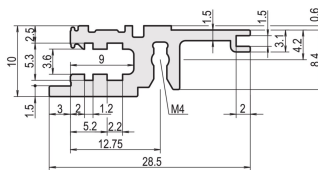

Riel Horizontal, Frente, Tipo L-KD, Ligero, Labio Corto, 84 HP

NÚMERO DE CATÁLOGO

34560-184

Combinations of horizontal rails and side panels

	Light 1	Flexibel 2	Heavy 3 HP	Edgecut 4 HP
Standard rail	+	+	-	-
Light 1	+	+	+	+
Flexibel 2	+	+	+	+
Heavy 3 HP	+	+	+	+
Edgecut 4 HP	+	+	+	+

Legend: "+" can be combined, "-" combination not recommended

El riel horizontal con un labio corto hace un diseño limpio al panel frontal ensamblado.

CERTIFICACIONES

CARACTERÍSTICAS

Carril estándar en la parte delantera

Instalación en la parte superior e inferior

Labio corto (L-KD)

< 28 HP para no imprimir

Extrusión de aluminio, acabado anodizado, superficie de contacto conductora

ATRIBUTOS DEL PRODUCTO

Ancho del rack: 84HP

Compatible con: Subpistas; Casos

Gross Weight: 0.128kg

DETALLES ADICIONALES DEL PRODUCTO

La entrega es en paquete estándar múltiplos. El precio es por artículo individual.

Tenga en cuenta que las entregas pueden realizarse en los SPQ indicados (SPQ, por ejemplo, 5 piezas, 10 piezas, 50 piezas, etc.). Diferentes cantidades de pedido (por ejemplo, 2 piezas) se pueden cambiar a la siguiente cantidad de entrega posible = Cantidad de paquete estándar.