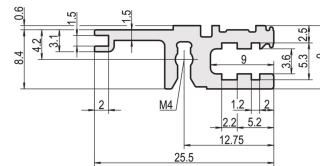

Riel Horizontal, Trasero, Tipo L-VT, Luz, 28 HP

NÚMERO DE CATÁLOGO

34560-628

Combinations of horizontal rails and side panels

		"H" can be combined		"L" combination not recommended	
Horizontal rail	Light 1-F	-	+	+	+
Horizontal rail	FluoBlen-F	+	+	+	+
Horizontal rail	Heavy 2-H	+	+	-	-
Horizontal rail	Rugged 1-R	+	+	-	-
Side panel	Light 1-F				
	FluoBlen-F				
	Heavy 2-H				
	Rugged 1-R				

Light 1-F, FluoBlen-F, Heavy 2-H, Rugged 1-R

El riel horizontal, tipo VT permite el montaje directo de un backplane.

CERTIFICACIONES

CARACTERÍSTICAS

Para el montaje directo del backplane

Instalación empotrada para bajas demandas mecánicas (L-VT)

Montaje superior e inferior

Extrusión de aluminio, acabado anodizado, superficie de contacto conductora

ATRIBUTOS DEL PRODUCTO

Ancho del rack: 28HP

Cantidad del paquete: 1

Acabado: Anodizado

Longitud: 147.32mm

DETALLES ADICIONALES DEL PRODUCTO

La entrega es en paquete estándar múltiplos. El precio es por artículo individual.

Tenga en cuenta que las entregas pueden realizarse en los SPQ indicados (SPQ, por ejemplo, 5 piezas, 10 piezas, 50 piezas, etc.). Diferentes cantidades de pedido (por ejemplo, 2 piezas) se pueden cambiar a la siguiente cantidad de entrega posible = Cantidad de paquete estándar.