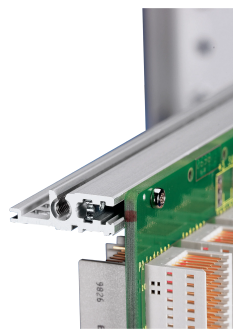

## NÚMERO DE CATÁLOGO

**34560-740**

Combinations of horizontal rails and side panels

	Aluminum	Aluminum	Aluminum	Aluminum
Aluminum	-	+	+	+
Aluminum	+	+	+	+
Aluminum	+	+	-	-
Horizontal rail	+	+	-	-
Side panel	Light 1	Medium 2	Heavy 3 H	Flagged 4 B

Legend: + = can be combined, - = combination not recommended

El riel horizontal, tipo VT permite el montaje directo de un backplane.

## CARACTERÍSTICAS

Para el montaje directo del backplane

Montaje superior e inferior

Instalación empotrada para altas exigencias mecánicas (H-VT)

Extrusión de aluminio, acabado anodizado, superficie de contacto conductora