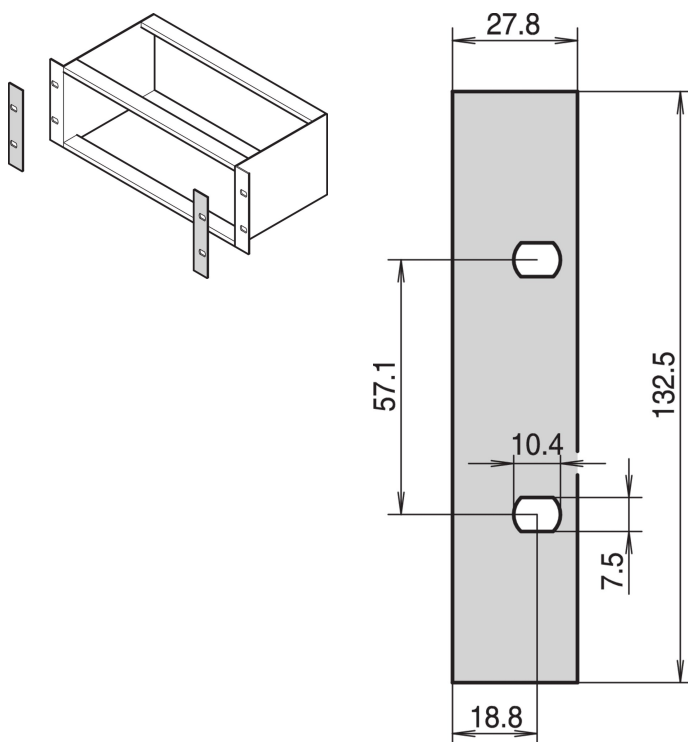

EuropacPRO Cubierta frontal para panel lateral tipo L, 3 U

NÚMERO DE CATÁLOGO

34561-197

Como acabado decorativo para el 19" bracket tipo L.

CERTIFICACIONES

CARACTERÍSTICAS

Como acabado decorativo para el soporte de 19" (si los paneles frontales se van a utilizar en el subrack)

ATRIBUTOS DEL PRODUCTO

Altura del rack: 3U

Cantidad del paquete: 1

Acabado: Anodizado

Material: Aluminio

Familia de productos: EuropacPRO

Tipo de producto: Panel lateral

Compatible con: Subpistas