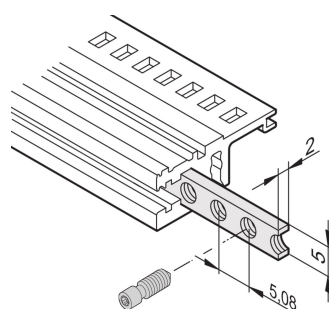

Inserto roscado de rieles horizontales, M2.5, 63 HP

NÚMERO DE CATÁLOGO

34561-363

El inserto roscado es una tira metálica con rosca M2.5 y permite la fijación de paneles frontales.

CERTIFICACIONES

CARACTERÍSTICAS

Los tornillos de collar utilizados para la fijación de paneles delanteros de ancho parcial deben tener una longitud de 12,3 mm

Utilizable para todos los rieles horizontales

ATRIBUTOS DEL PRODUCTO

Ancho del rack: 84HP

Cantidad del paquete: 1

Acabado: Zinc plateado

Longitud: 324.62mm

Material: Acero

Familia de productos: EuropacPRO; RatiopacPRO; RatiopacPRO AIRE; CompacPRO; PropacPRO; InPac

Tipo de producto: Inserción roscada

Compatible con: Subpistas; Casos

DETALLES ADICIONALES DEL PRODUCTO

Tenga en cuenta que las entregas pueden realizarse en los SPQ indicados (SPQ, por ejemplo, 5 piezas, 10 piezas, 50 piezas, etc.). Diferentes cantidades de pedido (por ejemplo, 2 piezas) se pueden cambiar a la siguiente cantidad de entrega posible = Cantidad de paquete estándar.