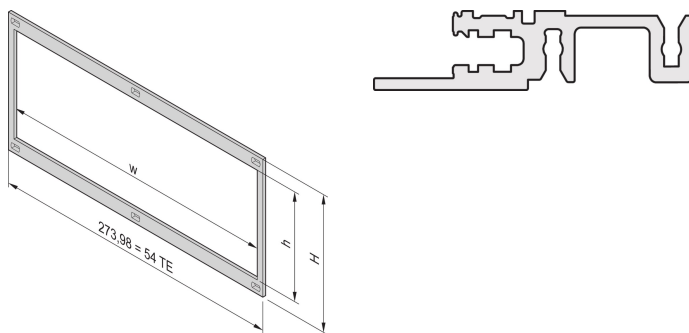

Marco delantero, sin blindaje para montaje de placas horizontales, 3 U, 20 HP, labio largo

NÚMERO DE CATÁLOGO

34564-109

La instalación del marco frontal proporciona el contacto entre los subracks y los ensamblajes. Se debe utilizar si un cliente ha seleccionado un Kit de montaje de placa horizontal.

CERTIFICACIONES

CARACTERÍSTICAS

Marco frontal, sin blindaje, para montaje horizontal de la placa

ATRIBUTOS DEL PRODUCTO

Altura del rack: 3U

Ancho del rack: 20HP

Característica de diseño: Con Long Lip

Cantidad del paquete: 1

Acabado: Anodizado

Material: Aluminio

Familia de productos: EuropacPRO

Tipo de producto: Panel lateral

Compatible con: Subpistas

Net Weight: 0.058kg

ADVERTENCIA

Los productos nVent deben instalarse y usarse solo como se indica en las hojas de instrucciones y materiales de capacitación del producto nVent. Instruction sheets are available at www.nvent.com and from your nVent customer service representative. La instalación incorrecta, el mal uso, la aplicación incorrecta u otras fallas en el seguimiento completo de las instrucciones y advertencias de nVent pueden causar el mal funcionamiento del producto, daños a la propiedad, lesiones corporales graves y la muerte y/o anular la garantía.