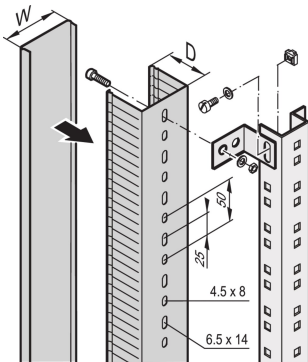

Canal de cable, 2000H 30W 60D.

NÚMERO DE CATÁLOGO

60103-011

Conductos de cables en áreas laterales y traseras del gabinete y montaje en verticales del gabinete, miembros de profundidad o perfiles en C.

CERTIFICACIONES

CARACTERÍSTICAS

Para conductos de cable en áreas laterales y traseras del gabinete

Para el montaje en los verticales del gabinete, miembros de la profundidad o C-perfiles

ATRIBUTOS DEL PRODUCTO

Material: PVC

Cantidad del paquete: 1

Tipo de producto: Bandeja de cable

Tipo: Canal de cable

Tipo de cable: Vertical

Net Weight: 0.799kg

DETALLES ADICIONALES DEL PRODUCTO

Por favor, pida el kit de montaje para el canal de cable por separado.