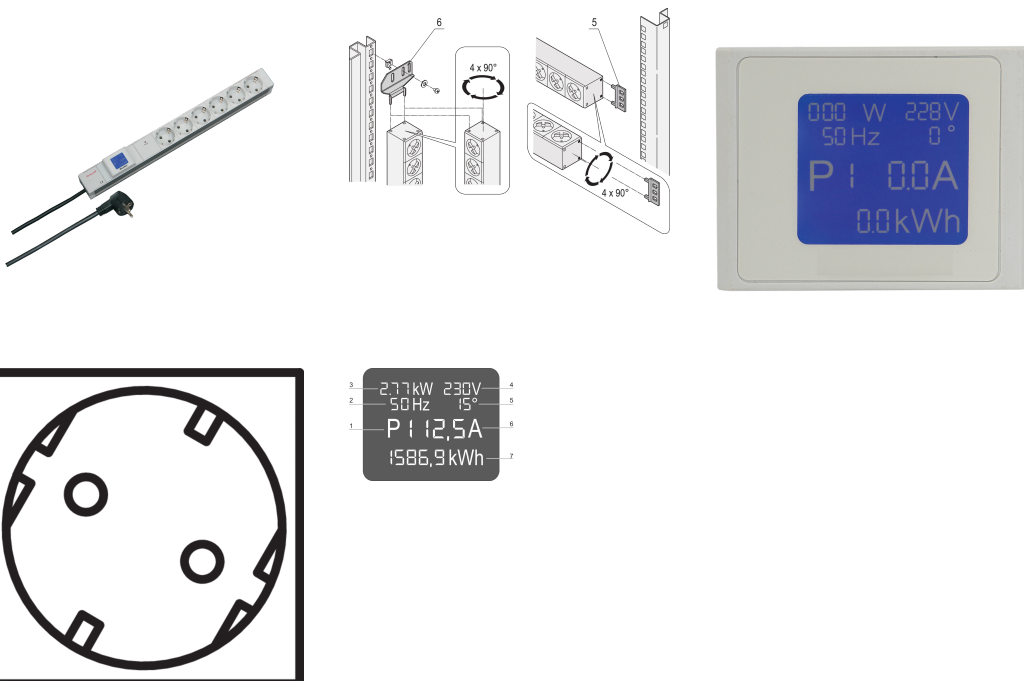

Socket Strip, SCHUKO/UTE, Display local, 6 x salidas SCHUKO/UTE

NÚMERO DE CATÁLOGO

60110-294

PDU con medidor de potencia local. Los datos de potencia relevantes se muestran en una pantalla integrada.

CERTIFICACIONES

CARACTERÍSTICAS

Medición y visualización integradas a través de la unidad de visualización local

Tiras de socket con sockets Schuko

Altura de montaje 1 U

Las tiras de enchufe se pueden girar a través de las cuatro direcciones (en incrementos de 90°) durante la instalación

Montaje horizontal y vertical

Funciones de medición: Voltaje, corriente, potencia, frecuencia, cos phi

ATRIBUTOS DEL PRODUCTO

Tipo de producto: Socket Strip

Tipo de toma de corriente: SCHUKO

Número de tomas de corriente: 6

Color: Gris

Tomas conmutadas: No

Longitud: 438.5mm

Tensión CA: 230V

Fondo: 44mm

Acabado: Anodizado

Gross Weight: 0.886kg

Material: Aluminio; Poliamida