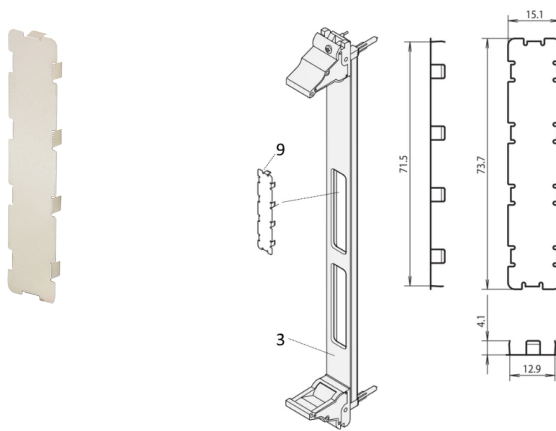

# Cubierta de recorte del panel frontal de PMC Mezzanine para la protección de EMC, negro

## NÚMERO DE CATÁLOGO

**60835-024**

La cubierta EMC de acero inoxidable permite cerrar cortes no utilizados en los paneles frontales del entresuelo PMC.

## CARACTERÍSTICAS

Material de acero inoxidable, 0,2 mm

Cubierta EMC para cerrar cortes no utilizados en los paneles delanteros del entresuelo de PMC

## ATRIBUTOS DEL PRODUCTO

Cantidad del paquete: 1

Acabado: Chrome

Material: Acero inoxidable

Tipo de producto: Tapa

Compatible con: Paneles frontales