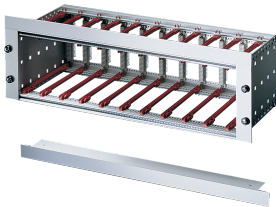

EuropacPRO Trim para montaje en panel

Recorte para montaje en panel para crear un cierre óptico del recorte.

CERTIFICACIONES

CARACTERÍSTICAS

Atornillado con el carril horizontal en el frente

Para el cierre óptico frontal del subrack por encima y por debajo cuando se instala en paneles

ESPECIFICACIONES

| | |
|------------------------------|---------------|
| Material: | Aluminio |
| Familia de productos: | EuropacPRO |
| Tipo de producto: | Panel lateral |
| Compatible con: | Subpistas |

Table 1/1

| Número de catálogo | Ancho del rack | Cantidad del paquete | Acabado | Longitud | Anchura |
|--------------------|----------------|----------------------|-----------|----------|---------|
| 34561-777 | 42HP | 1 | Anodizado | 269.2mm | 269mm |
| 34561-779 | 84HP | 1 | Anodizado | | 482.6mm |