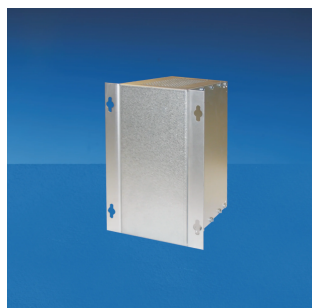

EuropacPRO Soporte de montaje en pared

El soporte de montaje en pared permite la fijación de un subpaquete a una pared de una placa de montaje de un gabinete.

CERTIFICACIONES

CARACTERÍSTICAS

Permite el montaje de subrack en la pared o en la placa de montaje

Ensamblado en lugar de 19" soporte o ángulo trasero en el subrack

Agujeros de montaje con función de agujero clave

ESPECIFICACIONES

Material:	Aluminio
Tipo de producto:	Corchete
Familia de productos:	EuropacPRO
Acabado:	Pasivado
Compatible con:	Subpistas