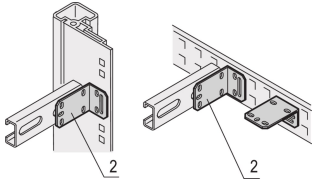

Soporte Eurorack C-Rail

Soportes de montaje para C-rail

CERTIFICACIONES

CARACTERÍSTICAS

Brackets de montaje para montar c.profiles

ESPECIFICACIONES

Tipo de producto: Corchete

Compatible con: Gabinete