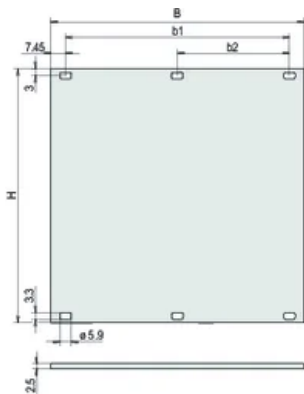

Número de catálogo	Altura del rack	Altura (H)	Ancho del rack	Anchura (W)	Fondo (D)	Cantidad del paquete
20850-426	1U	39.5mm	84HP	426.4mm	2.5mm	1
20850-424	1U	39.5mm	42HP	213mm	2.5mm	1

Table 2/2

Número de catálogo	Acabado frontal	Acabado trasero	Bordes tratados
20850-423	Anodizado	Conductivo	No
20850-425	Anodizado	Conductivo	No
20850-426	Anodizado	Conductivo	No
20850-424	Anodizado	Conductivo	No

DIAGRAMAS

ADVERTENCIA

Los productos nVent deben instalarse y usarse solo como se indica en las hojas de instrucciones y materiales de capacitación del producto nVent. Instruction sheets are available at www.nvent.com and from your nVent customer service representative. La instalación incorrecta, el mal uso, la aplicación incorrecta u otras fallas en el seguimiento completo de las instrucciones y advertencias de nVent pueden causar el mal funcionamiento del producto, daños a la propiedad, lesiones corporales graves y la muerte y/o anular la garantía.