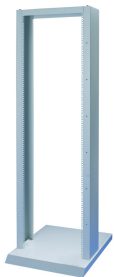

# Labrack 19" Open Rack verticales

verticales de 19" para rack abierto o desnudo con capacidad de carga de hasta 200 kg. Estos 19" verticales se pueden montar en una base móvil o estacionaria.

## CARACTERÍSTICAS

Móvil o estacionario

Varios estantes

Accesorios para canalización de cables

Capacidad de carga fija 200 kg o 150 kg (ver tabla de especificaciones) en un centro de gravedad definido en el centro del bastidor del laboratorio

## ESPECIFICACIONES

**Anchura:** 600mm

**Tipo de producto:** Rack

Table 1/2

Número de catálogo	Altura del rack	Altura	Material del bastidor	Cantidad del paquete	De conformidad con	Acabado
20118-741	24U	1164mm	Acero	1	IEC 60297-3-100	Polvo recubierto