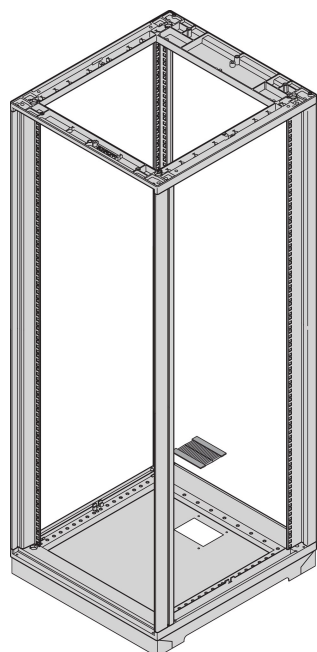

Novastar Brush Strip

Tira de cepillo para cerrar la apertura de la placa base para conductos de cable.

CERTIFICACIONES

CARACTERÍSTICAS

Brush Strip para cerrar las aberturas

ESPECIFICACIONES

Tipo de producto: Brush Strip

Table 1/2

Número de catálogo	Anchura	Fondo	Compatible con	Cantidad del paquete	Color	Código de color
27230-079	440mm	98mm	Gabinete	1	Gris negro	RAL 7021
27230-111	110mm	76mm	Gabinete	1	Negro	

Número de catálogo	Anchura	Fondo	Compatible con	Cantidad del paquete	Color	Código de color
27230-055	193mm	50mm	Gabinete	1	Negro	

Table 2/2

Número de catálogo	Material	Tipo
27230-079		Brush Strip
27230-111		Brush Strip
27230-055	Caucho, Poliamida 6	Brush Strip

ADVERTENCIA

Los productos nVent deben instalarse y usarse solo como se indica en las hojas de instrucciones y materiales de capacitación del producto nVent. Instruction sheets are available at www.nvent.com and from your nVent customer service representative. La instalación incorrecta, el mal uso, la aplicación incorrecta u otras fallas en el seguimiento completo de las instrucciones y advertencias de nVent pueden causar el mal funcionamiento del producto, daños a la propiedad, lesiones corporales graves y la muerte y/o anular la garantía.