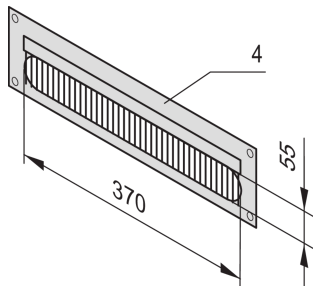

Conducción de cable para Novastar y Eurorack

Cubra la abertura en puertas acortadas o paneles traseros para un aspecto más asético.

CERTIFICACIONES

CARACTERÍSTICAS

Para cubrir la abertura en puertas acortadas o paneles traseros

Marco, st, 2,5 mm

Con tira de cepillo negro

ESPECIFICACIONES

Tipo de producto: Tapa

Material: Acero

Table 1/2

| Número de catálogo | Altura del rack | Color | Característica de diseño | Cantidad del paquete | Código de color | Acabado |
|--------------------|-----------------|------------|--------------------------|----------------------|-----------------|------------------|
| 20118-797 | 4U | Gris negro | Panel y pinceles | 1 | RAL 7021 | Polvo recubierto |
| 20118-390 | 4U | Gris claro | Panel y pinceles | 1 | RAL 7035 | Polvo recubierto |
| 20118-796 | 3U | Gris negro | Panel y pinceles | 1 | RAL 7021 | Polvo recubierto |