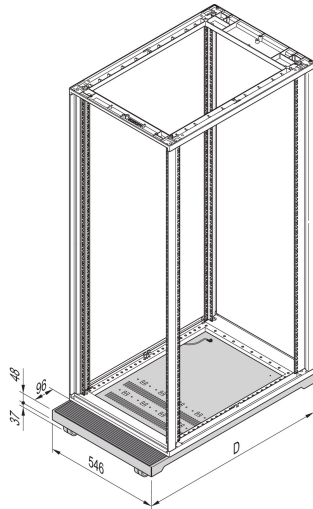

Novastar Zócalo móvil

Zócalo base móvil de aluminio con capacidad de carga de 200 kg, para armarios de aluminio con 600 mm de ancho.

CERTIFICACIONES

CARACTERÍSTICAS

St, 2 mm

4 ruedas

Estera de goma, 3 mm

Capacidad de carga 200 kg

Altura base/zócalo H = 100 mm

ESPECIFICACIONES

Tipo de producto: Gabinete / base de bastidor

Material: Acero

Table 1/2

Número de catálogo	Anchura	Fondo	Cantidad del paquete	Color	Código de color	Acabado
--------------------	---------	-------	----------------------	-------	-----------------	---------

27230-146	553mm	500mm	1	Gris negro	RAL 7021	Polvo recubierto
27230-148	553mm	800mm	1	Gris negro	RAL 7021	Polvo recubierto
27230-147	553mm	600mm	1	Gris negro	RAL 7021	Polvo recubierto

Table 2/2

Número de catálogo	Tipo
27230-146	Zócalo de base
27230-148	Zócalo de base
27230-147	Zócalo de base