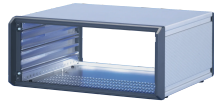

PropacPRO Estuche portátil, sin blindaje

La funda nVent SCHROFF PropacPRO proporciona protección electrónica para conjuntos electrónicos individuales y de 19". Los marcos de aluminio fundido a presión y los paneles laterales de perfil garantizan una solución robusta. Además, este estuche está preparado para el montaje de un asa de transporte de punta, que forma parte de la amplia gama de accesorios.

CERTIFICACIONES

CARACTERÍSTICAS

Caso de escritorio para montaje individual

Preparado con agujeros para el montaje de la manija de transporte de punta

Blindaje EMC retrofitable

Ranuras de ventilación en placa base